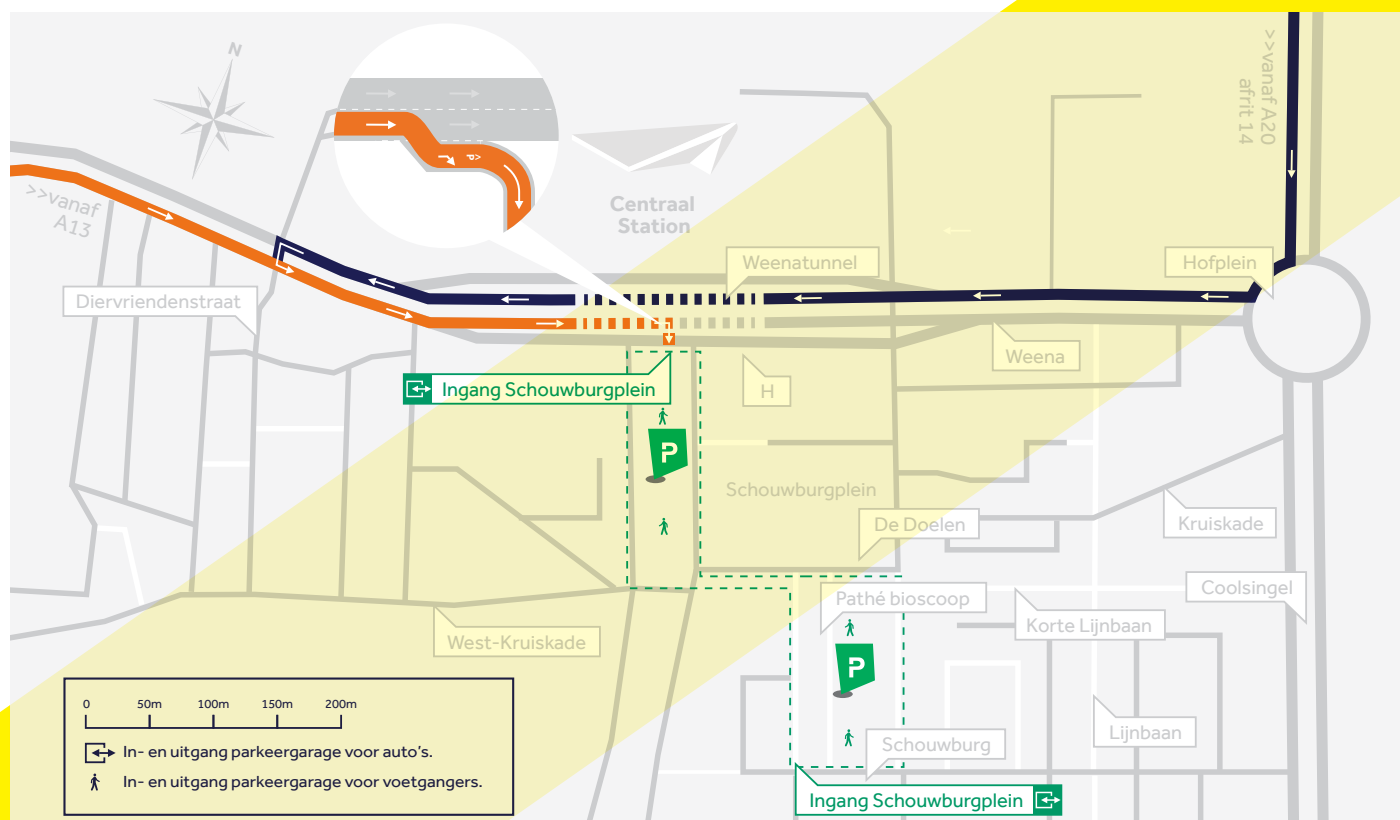

Parkeren in Rotterdam.nl

DE ROUTE NAAR ONZE PARKEERGARAGE

SCHOUWBURGPLEIN 1 & 2

ADRES VOOR NAVIGATIESYSTEEM:

Weenatunnel 50
Rotterdam

KENMERKEN

2.10 M	DOORIJHOOGTE
1490	PARKEERPLAATSEN
12	OPLAADPUNTEN

VANUIT DE PARKEERGARAGE BEVIND JE JE DIRECT IN HET CULTURELE HART VAN ROTTERDAM. DE SCHOUWBURG ROTTERDAM, DE DOELEN, DE BIOSCOOP EN NATUURLIJK DE CAFÉS EN RESTAURANTS RONDOM HET SCHOUWBURGPLEIN. EN JE STAAT VLAKBIJ DE LIJNBAAN, HET KLOPPEND WINKELHART VAN ROTTERDAM.

Vanuit A20 (oost)

Neem afslag 14-Rotterdam richting Rotterdam/Centrum/Hillegersberg/Schiebroek. Neem op de rotonde de 3e afslag naar Gordelbrug/Schieweg/S112. Ga verder op S112. Neem vervolgens de 1e afslag op Hofplein naar S100 Weena / Weenatunnel route 'Rotterdam Centraal'. Volg de borden 'Schouwburgplein 1 & 2' route 'Rotterdam Centraal' (U-turn). Sla in de Weenatunnel ondergronds rechtsaf richting 'Rotterdam Centraal' en 'Schouwburgplein' en je bevindt je voor parkeergarage Schouwburgplein 1 & 2.

Vanuit A13 (west)

Vervolg na het knooppunt Kleinpolderplein de weg naar Stadhoudersweg/S113. Volg de 2 rechthoekige stroken om rechtsaf te slaan naar de Statenweg/S113. Flauwe bocht naar rechts om op Statenweg/S113 te blijven. Sla vervolgens linksaf naar Weena/S100. Volg de borden 'Schouwburgplein 1 & 2' route 'Rotterdam Centraal'. Sla in de Weenatunnel ondergronds rechtsaf richting 'Rotterdam Centraal' en 'Schouwburgplein' en je bevindt je voor de parkeergarage Schouwburgplein 1 & 2.